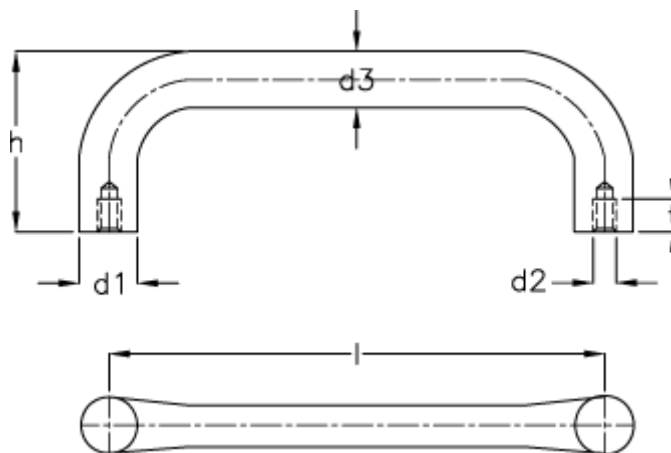

Varenummer: 20155018B

Beskrivelse: E+G Bøjlegreb GN 225-18-SW

Mål

$d1 = 18$

$d2 = M6$

$d3 = 12$

$h = 42$

$l = 100$

$t_{\min} = 12$